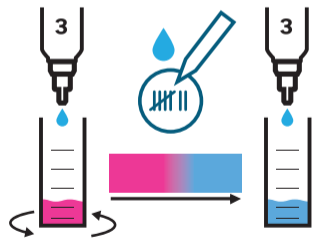

SCAN ME!

5

$X \times 20$
mg/l (ppm)
Calcium

Drop	mg/l (ppm) Ca
1	20
2	40
10	200
15	300
19	380
20	400
21	420
22	440

6

!

7

8

sera

aqua.test

CALCIUM TEST

Calcium präzise messen
Measuring calcium precisely
Mesurer le calcium avec précision
Calcium nauwkeurig meten
Misurazione precisa del calcio

Ca

precise

for
7500mg

how to